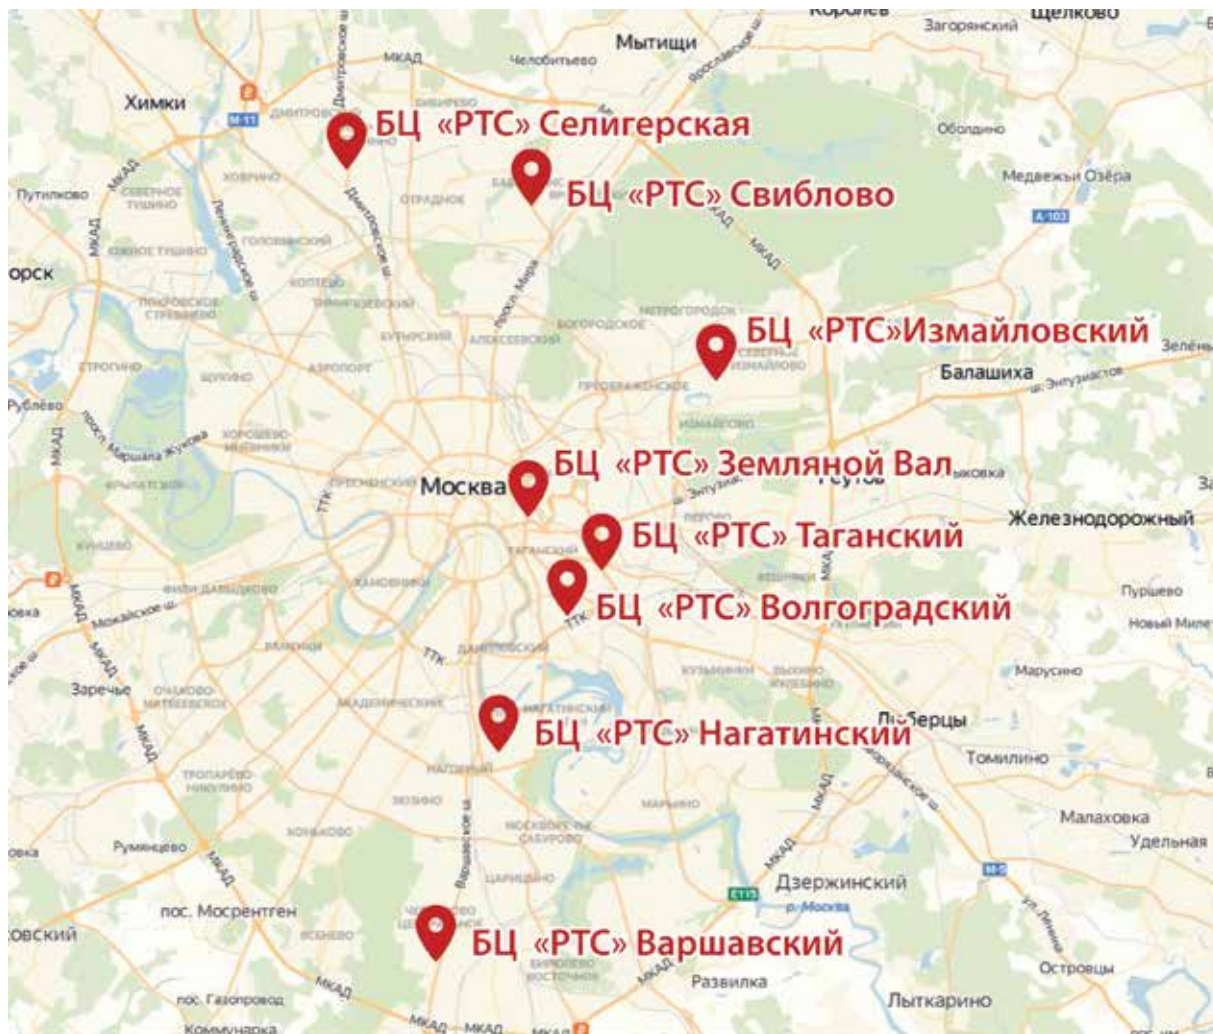

Бизнес-центр «РТС» Варшавский  
г. Москва, Варшавское шоссе, д.148

Бизнес-центр «РТС» Свиблово  
г. Москва, ул. Кольская, д. 2, к. 4

Бизнес-центр «РТС» Таганский  
г. Москва, ул. Средняя Калитниковская, д. 26/27, стр. 1

Бизнес-центр «РТС» Волгоградский  
г. Москва, Волгоградский пр. 32, к. 31, к. 23

Бизнес-центр «РТС» Измайловский  
г. Москва, г. Москва, ул. 2-ая Прядильная, д. 1

Расположение Бизнес-центров «РТС» позволяет предложить Арендатору наиболее удобный ему вариант. Сотрудники Арендатора по достоинству оценят высокую транспортную доступность. Качество отделки и техническое оснащение сделают максимально комфортным пребывание в офисе.

**БИЗНЕС-ЦЕНТР «РТС» Измайловский** расположен между Щелковским шоссе и Северо-Восточной Хордой, в 10 мин. от ст. м. Измайловская и в 15 мин. от ст. МЦК Измайлово и ст. м. Партизанская, в непосредственной близости Гостиничный комплекс Измайлово и гостиница Редиссон Измайлово. Граничит с ЖК премиум-класса «Виноградный»